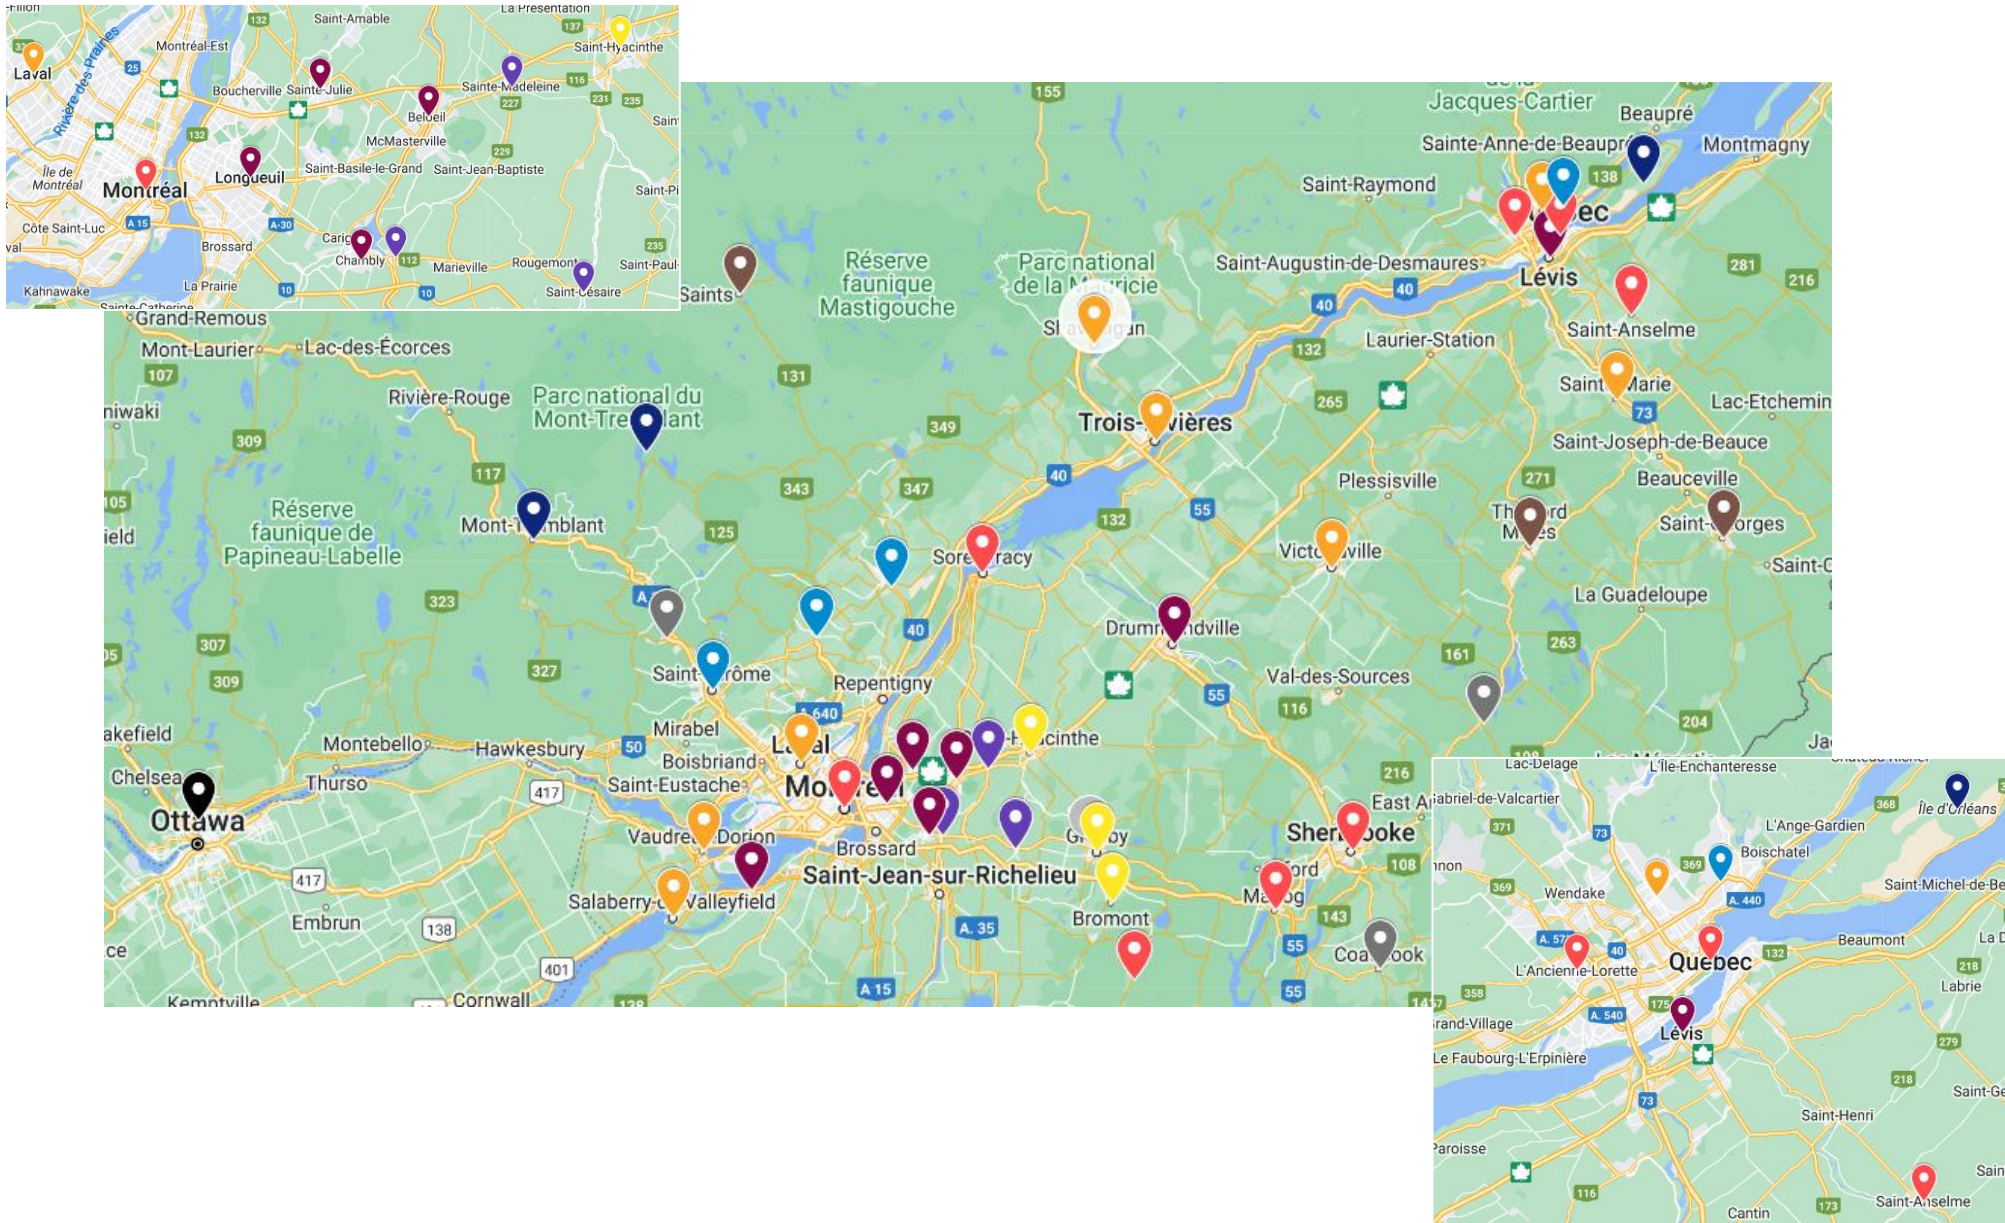

PRIX DE TRANSPORT

En date du 26/02/2024

✓ 100\$ | FRET-01

- 1 Rue Industrielle
- Saint-Hyacinthe
- Granby
- Bromont

✓ 165\$ | FRET-02

- Sainte-Madeleine
- Richelieu
- Saint-Césaire

✓ 175\$ | FRET-03

- Lévis
- Drummondville
- Chambly
- Longueuil
- Sainte-Julie
- Beauharnois
- Beloil

✓ 195\$ | FRET-04

- Montréal
- Sherbrooke
- Magog
- Sutton
- L'Ancienne-Lorette
- Saint-Anselme
- Sorel-Tracy
- Québec

✓ 205\$ | FRET-05

- Laval
- Trois-Rivières
- Victoriaville
- Salaberry-de-Valleyfield
- Shawinigan
- Charlesbourg
- Vaudreuil-Dorion
- Sainte-Marie

✓ 225\$ | FRET-07

- Coaticook
- Saint-Sauveur
- Weedon

✓ 210\$ | FRET-06

- Joliette
- Saint-Esprit
- Beauport
- Saint-Jérôme

✓ 245\$ | FRET-08

- Mont-Tremblant
- Saint-Donat-de-Montcalm
- Île d'Orléans

✓ 265\$ | FRET-09

- Thetford Mines
- Saint-Georges
- Saint-Michel-des-Saints

✓ 340\$ | FRET-10

- Gatineau