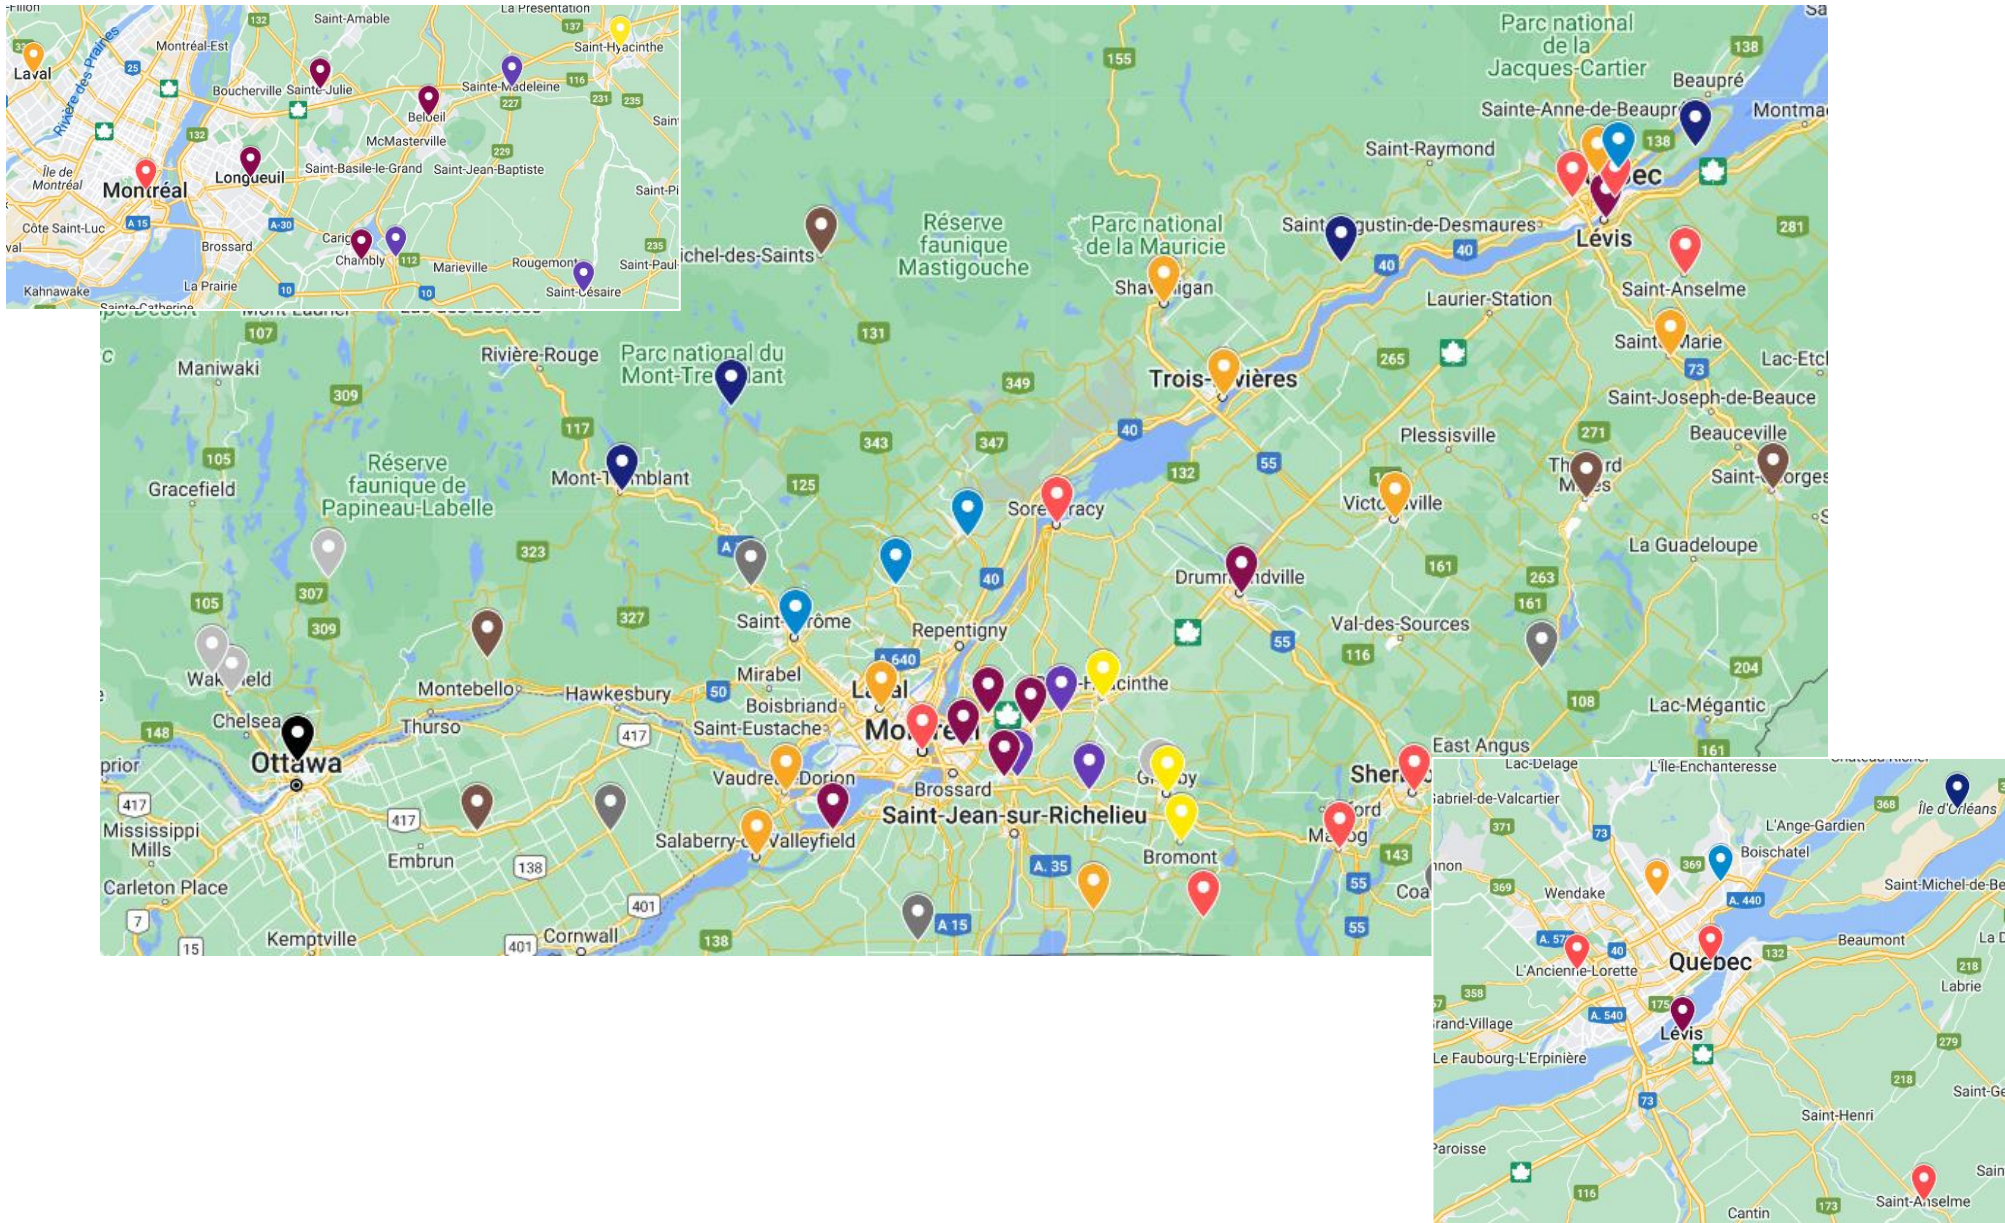

PRIX DE TRANSPORT

En date du 18/04/2024

✓ 100\$ | FRET-01

- ✱ 1 Rue Industrielle
- 📍 Saint-Hyacinthe
- 📍 Granby
- 📍 Bromont

✓ 165\$ | FRET-02

- 📍 Sainte-Madeleine
- 📍 Richelieu
- 📍 Saint-Césaire

✓ 175\$ | FRET-03

- 📍 Lévis
- 📍 Drummondville
- 📍 Chambly
- 📍 Longueuil
- 📍 Sainte-Julie
- 📍 Beauharnois
- 📍 Beloeil

✓ 195\$ | FRET-04

📄 Styles individuels

- 📍 Montréal
- 📍 Sherbrooke
- 📍 Magog
- 📍 Sutton
- 📍 L'Ancienne-Lorette
- 📍 Saint-Anselme
- 📍 Sorel-Tracy
- 📍 Québec

✓ 205\$ | FRET-05

📄 Styles individuels

- 📍 Laval
- 📍 Trois-Rivières
- 📍 Victoriaville
- 📍 Salaberry-de-Valleyfield
- 📍 Shawinigan
- 📍 Charlesbourg
- 📍 Vaudreuil-Dorion
- 📍 Sainte-Marie
- 📍 Bedford

✓ 225\$ | FRET-07

📄 Styles individuels

- 📍 Saint-Casimir
- 📍 Mont-Tremblant
- 📍 Saint-Donat-de-Montcalm
- 📍 Île d'Orléans

✓ 265\$ | FRET-09

📄 Styles individuels

- 📍 Thetford Mines
- 📍 Saint-André-Avellin
- 📍 Saint-Georges
- 📍 Saint-Michel-des-Saints
- 📍 Casselman