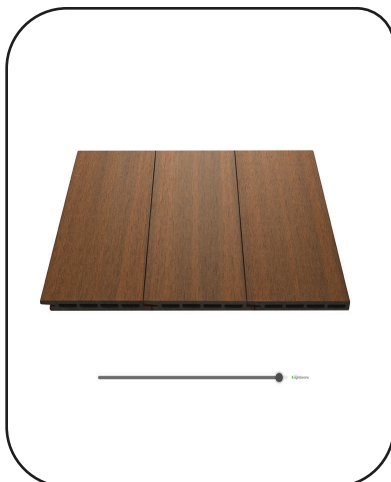

## BORDURES ET FINITION

Bordure de coin intérieur  
US47  
99.5 x 54.5 mm (3.9 x 2.1 po)

Bordure de coin extérieur  
US46  
55 x 59 mm (2.2 x 2.3 po)

Bordure de finition  
US44  
47.5 x 45.5 mm (1.9 x 1.8 po)

Bordure de Transition  
US45  
79 x 27 mm (3.1 x 1.1 po)