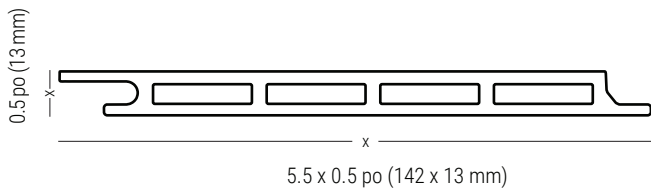

# Planche à feuillure UH67

LONGUEURS	COUVERTURE	POIDS
12' et 16'	12' = 5.125 pi <sup>2</sup> 16' = 6.83 pi <sup>2</sup>	0.91 lbs/ pi.ln. 2.13 lbs/ pi <sup>2</sup>

## BORDURES ET FINITION

Bordure de coin intérieur  
US47  
99.5 x 54.5 mm (3.9 x 2.1 po)

Bordure de coin extérieur  
US46  
55 x 59 mm (2.2 x 2.3 po)

Bordure de finition  
US44  
47.5 x 45.5 mm (1.9 x 1.8 po)

Bordure de Transition  
US45  
79 x 27 mm (3.1 x 1.1 po)