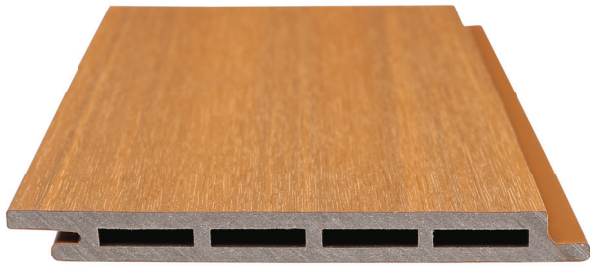

# Planche à feuillure UH67

LONGUEURS	COUVERTURE	POIDS
12' et 16'	12' = 5.125 pi <sup>2</sup> 16' = 6.83 pi <sup>2</sup>	0.91 lbs/ pi.ln. 2.13 lbs/ pi <sup>2</sup>

## BORDURES ET FINITION

Bordure de coin intérieur  
US47  
99.5 x 54.5 mm (3.9 x 2.1 po)

Bordure de coin extérieur  
US46  
55 x 59 mm (2.2 x 2.3 po)

Bordure de finition  
US44  
47.5 x 45.5 mm (1.9 x 1.8 po)

Bordure de Transition  
US45  
79 x 27 mm (3.1 x 1.1 po)

## COULEURS STANDARDS

IPÉ

TECK

CÈDRE ROUGE

ANTIQUE

BLANC GLACIAL

GRIS ARGENTÉ

CHARBON