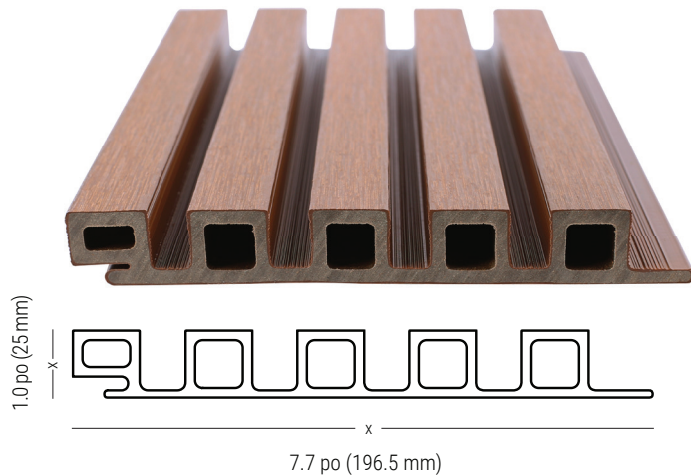

Revêtement Norvégien UH61

LONGUEURS	COUVERTURE	POIDS
12' et 16'	12' = 7.25 pi ² 16' = 9.67 pi ²	1.88 lbs/ pi.ln. 3.00 lbs/ pi ²

BORDURES ET FINITIONS

Bordure de finition
UH50

3.0 x 3.1 po
(75 x 77.5 mm)

16' SEULEMENT

Bordure de coin extérieur
UH51

3.0 x 2.1 po
(75 x 54 mm)

16' SEULEMENT

CS Screws
CS-100

8 x 2 po
(203.2 x 50.8 mm)

BOÎTES DE 100

ÉCHANTILLON VIRTUEL

QUINCAILLERIE DE REVÊTEMENT

Les attaches AW08 et AW24 pour revêtement mural maintiennent en place chaque planche NewTechWood tout en permettant le mouvement d'expansion et contraction. Le support AW02 de démarrage apporte un soutien additionnel.

Matériel: Caoutchouc
BOÎTES DE 250

COULEURS STANDARDS

IPÉ

TECK

CÈDRE ROUGE

CÈDRE

ANTIQUE

BLANC GLACIAL