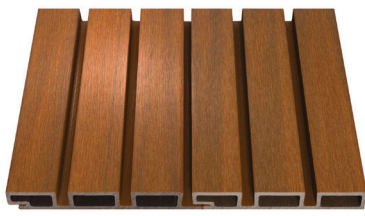

Bordure de coin extérieur
UH60

5 x 5 po
(127 x 127 mm)

16' SEULEMENT

CS Screws
CS-100

8 x 2 po
(203.2 x 50.8 mm)

BOÎTES DE 100

ÉCHANTILLON VIRTUEL

NewTechWood CANADA

QUINCAILLERIE DE REVÊTEMENT

Les attaches AW08 et AW24 pour revêtement mural maintiennent en place chaque planche NewTechWood tout en permettant le mouvement d'expansion et contraction. Le support AW02 de démarrage apporte un soutien additionnel.

Matériel: Caoutchouc
BOÎTES DE 250

COULEURS STANDARDS

IPÉ

TECK

CÈDRE ROUGE

ANTIQUE

GRIS ARGENTÉ

CHARBON