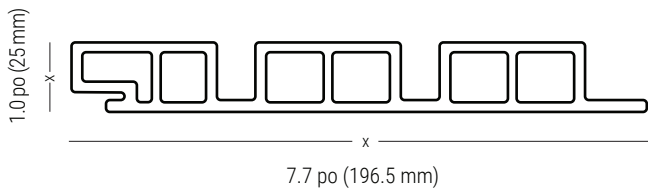

Revêtement Belge UH58

LONGUEURS	COUVERTURE	POIDS
12' et 16'	12' = 7.25 pi ² 16' = 9.67 pi ²	1.88lbs/ pi.ln. 2.22 lbs/ pi ²

BORDURES ET FINITIONS

Bordure de finition
UH59

3.5 x 2.1 po
(90 x 54 mm)

16' SEULEMENT

Bordure de coin extérieur
UH60

5 x 5 po
(127 x 127 mm)

16' SEULEMENT

CS Screws
CS-100

8 x 2 po
(203.2 x 50.8 mm)

BOÎTES DE 100

ÉCHANTILLON VIRTUEL

NewTechWood CANADA