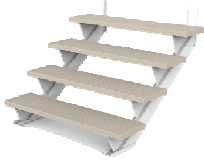

**(Largeur maximum / maximum width 60") (Poteaux non inclus / Post not included)**

Écran Séparateur (Non-Assemblé latte Bois de grange ou Simili-Bois) / Privacy Panel (unassembled, lathing Barnwood or Woodgrain)	
Spécifier le modèle de Main courante) Spécifier la couleur du contour de l'écran (Toutes les couleurs) Tous les écran comprend les barres d'attaches, clips (barre d'attache) et quincaillerie pour assemblage / Specify Handrail model, Specify screen outline color (All colors) Privacy panel includes Attach Bracket, Clip Attach Bracket and hardware for assembly	Prix / Price
Ensemble pour Hauteur / Height Kit 36"	Pi lin./ Lin. Foot
Ensemble pour Hauteur / Height Kit 42"	Pi lin./ Lin. Foot
Ensemble pour Hauteur / Height Kit 48"	Pi lin./ Lin. Foot
Ensemble pour Hauteur / Height Kit 54"	Pi lin./ Lin. Foot
Ensemble pour Hauteur / Height Kit 60"	Pi lin./ Lin. Foot
Ensemble pour Hauteur / Height Kit 66"	Pi lin./ Lin. Foot
Ensemble pour Hauteur / Height Kit 72"	Pi lin./ Lin. Foot

**(Largeur maximum / maximum width 60") (Poteaux non inclus / Post not included)**

	Limons S-100 et Marches Fermé en aluminium / Stringer and Aluminum Closed Steps
--	---

Limons S-100 / Stringer S-100

Limon en aluminium S-100 Argile, Blanc, Brun et Noir / Aluminum Stringer S-100 Clay, White, Brown, Black	Prix à la marche/ Price per Step
Paire de Limons S-100 ( sans marche ) / Pair of Stringer S-100 ( no step )	ch./ each
1 1/2 Paire de Limons S-100 ( sans marche ) Excédent 48" de largeur / 1 1/2 Pair of Stringer S-100 (no Step) Excess 48" in width	ch./ each